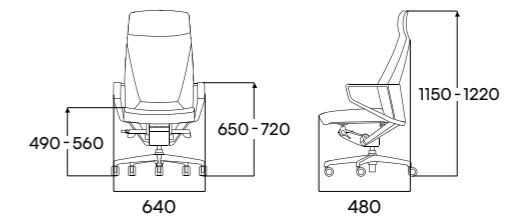

VESTO

최고급 천연가죽
천연가죽은 통기성이 우수하며, 자연스러운 질감이 살아있어 세련되면서도 고급스러운 분위기를 느낄 수 있습니다. 등/좌판, 팔걸이 등 몸이 닿는 모든 부분을 최고급 천연가죽으로 마감하여 기분 좋은 최상의 감촉을 제공합니다.

이중구조 메모리폼 좌판
안락한 느낌의 메모리폼과 최고급 세단에 사용되는 고탄성 스펀지를 결합한 이중구조 메모리폼은 최적의 쿠션감으로 뛰어난 착석감을 제공합니다.

베스토는 럭셔리 자동차 시트에서 영감을 얻은 디자인과 원목 무늬 등판커버로 세련된 공간을 완성하며, 정교한 기술력의 메커니즘으로 편안한 착좌감을 선보입니다.

COLOR & MATERIAL

*몸에 닿지 않는 면: 인조가죽

L096
클래식블랙
등/좌판 천연가죽

L095A
브라운
등/좌판 천연가죽

SPEC

컬러

등판 젖힘

각도(무빙타입-5단계), 강도 조절

등판

높은 등

좌판

높이 조절

팔걸이

고정형

사이즈
(mm)