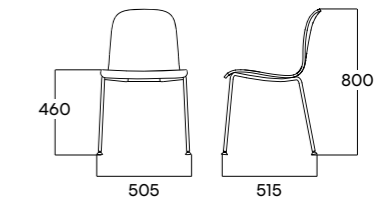

## SPEC

**MN081E**

**MN081E**

컬러

사이즈 (mm)

**곡면형 좌판**  
좌판 앞부분이 아래쪽으로 둥글게 경사져 있어 앉아있는 동안 다리의 혈액순환이 방해 받지 않습니다.

위는 프리미엄 바스툴 시리즈로, 아일랜드 식탁이나 다용도 테이블과 매치하여 식사, 독서, 휴식 등을 즐길 수 있습니다.