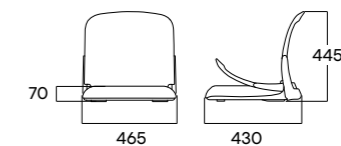

등판 젖힘 기능
등판이 뒤로 젖혀져, 등을 편안하게 기댄 채로 휴식하기에 좋고, 장시간의 작업도 수월해집니다.

접이식 등판
등판을 손쉽게 접어 책상 아래 또는 바닥에 세워 보관이 용이합니다.

바닥에 오래 앉으면 허리와 관절이 쉽게 피로해질 수 있습니다. 필로는 편안한 좌식 생활을 도와줍니다.

COLOR & MATERIAL

A441A
다크그레이
등판 더블라셀
좌판 인조가죽

A442M
베이지
등판 더블라셀
좌판 인조가죽

831A
다크그레이
등판 더블라셀
좌판 패브릭

832
베이지
등판 더블라셀
좌판 패브릭

838
만다린오렌지
등판 더블라셀
좌판 패브릭

838B
머스타드
등판 더블라셀
좌판 패브릭

SPEC

M090

컬러

특징

접이식
좌판 클라우드 스펀지, 교체 가능

사이즈
(mm)