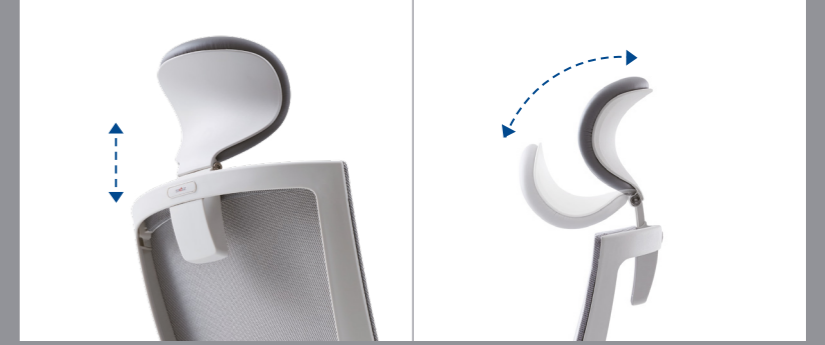

## 틸트 Tilt

틸트는 의자의 등판이 젖어지는 핵심기술로, 등을 기대고 앉았을 때 허리를 자연스럽게 움직이도록 해주어 오래 앉아도 근육의 긴장 완화와 혈액순환에 도움을 줍니다.

**ultimate** **4** **ultimate** **4** **ultimate**  
**얼티밋 싱크 틸트 (4단계 각도 조절)**  
 인체와 가장 밀착된 상태로 움직여  
 최적으로 몸을 지지해줍니다.  
 T80

**step** **3** **step** **3** **step**  
**스텝 싱크 틸트 (3단계 각도 조절)**  
 원하는 각도로 등판 젖힘 각도를  
 고정시킬 수 있습니다.  
 TAB PLUS / TAB SQUARE

**WAT** **체중 감응형 틸트 (등판 젖힘 ON/OFF)**  
 사용자의 체중에 반응하여  
 등판 젖힘 강도가 자동 조절됩니다.  
 LINE

**싱크로나이즈드 틸팅**  
 의자를 뒤로 젖혔을 때 등판과 좌판이  
 다른 각도로 기울어져  
 요추를 등판에 밀착시켜줍니다.

## 머리 받침대 Headrest

머리를 받쳐 목과 어깨의 피로를  
 줄일 수 있습니다.

**높이 / 각도 조절**