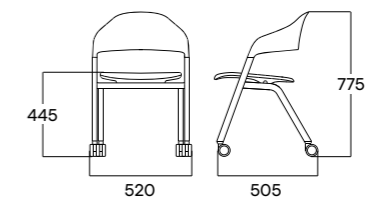

심플하면서도 컴팩트한 디자인과 선명하고 다채로운 컬러의 롤리는 공간을 다양한 분위기로 연출합니다.

COLOR & MATERIAL

*표시가 있는 색상 코드는 블랙셀(BK)로 변경 가능합니다.

451AWW*
다크그레이
좌판 패브릭

453WW*
홀리데이레드
좌판 패브릭

454BWW*
미드나잇블루
좌판 패브릭

457LWW*
피스타치오그린
좌판 패브릭

SPEC

컬러

특징

바퀴
수평 적층

사이즈
(mm)