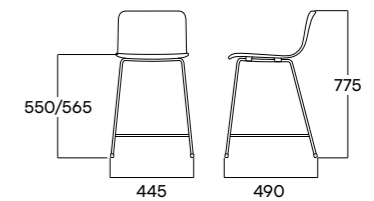

SPEC

컬러

특징

블랙프레임

화이트프레임

블랙프레임

화이트프레임

사이즈
(mm)