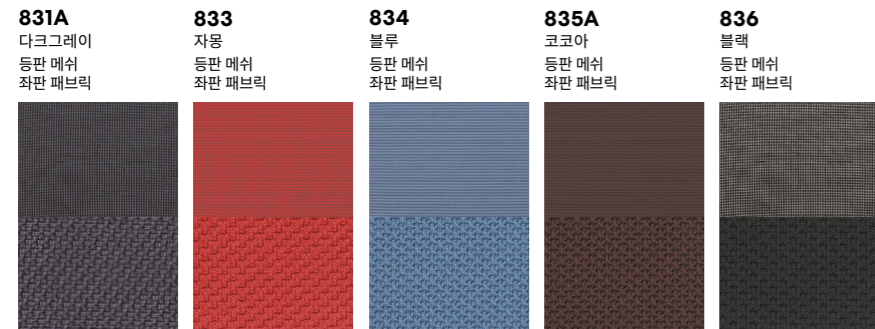

COLOR & MATERIAL

SPEC

컬러

팔걸이

고정형

사이즈
(mm)