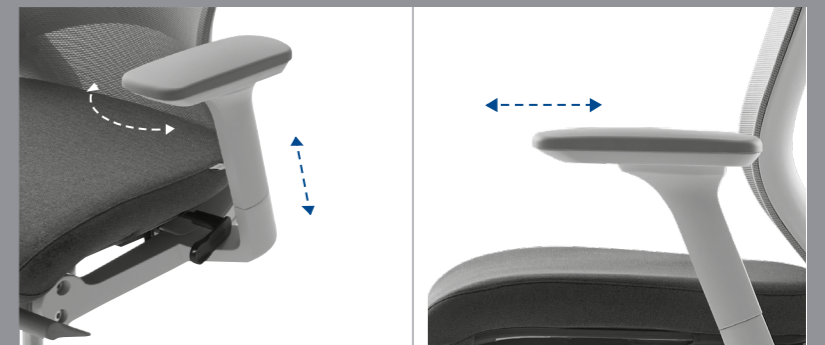

## 머리 받침대 Headrest

머리를 받쳐 목과 어깨의 피로를  
 줄일 수 있습니다.

**높이 / 각도 조절**

## 좌판 Seat

무릎은 바닥면과 직각이 되도록 하고  
 엉덩이를 의자 안쪽 깊숙이 앉아야  
 등판을 허리를 더욱 안정감있게 지지해줍니다.

**높이 / 깊이 / 각도 조절**

## 팔걸이 Armrest

팔꿈치가 직각이 되도록 팔을 받치면  
 어깨의 부담과 좌판에 가해지는 체압을  
 줄일 수 있습니다.

**높이 / 좌우 / 앞뒤 조절**

## 요추지지대 Lumbar Support

허리 높이에 맞춰 사용하면  
 S라인 유지를 도와주고  
 허리를 더욱 탄탄히 받쳐줍니다.

**높이 / 깊이 조절**