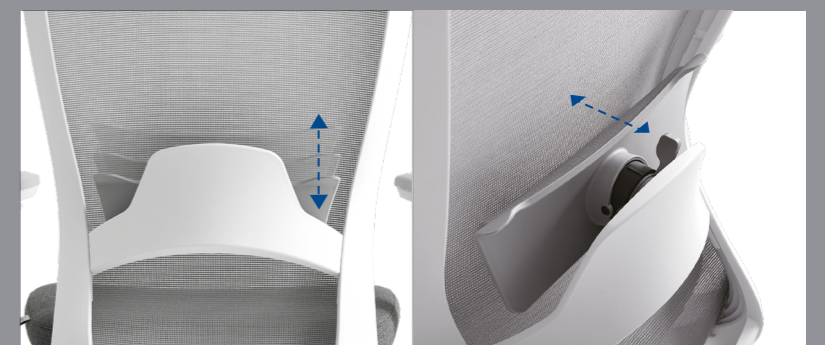

## 머리 받침대 Headrest

머리를 받쳐 목과 어깨의 피로를  
 줄일 수 있습니다.

**높이 / 각도 조절**

## 팔걸이 Armrest

팔꿈치가 직각이 되도록 팔을 받치면  
 어깨의 부담과 좌판에 가해지는 체압을  
 줄일 수 있습니다.

**높이 / 좌우 / 앞뒤 조절**

## 요추지지대 Lumbar Support

허리 높이에 맞춰 사용하면  
 S라인 유지를 도와주고  
 허리를 더욱 탄탄히 받쳐줍니다.

**높이 / 깊이 조절**