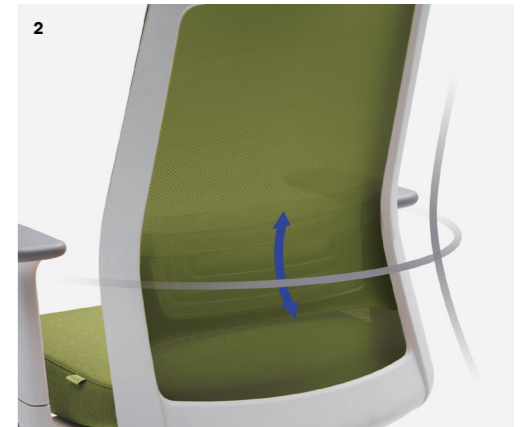

T40

시디즈가 자체 개발한 틸트 메커니즘이 적용된 T40은 등판 찢힘 강도를 보다 간편하게 조절할 수 있습니다. 모서리가 둥글고 여유 있는 사이즈의 등좌판은 편안한 착석감은 물론 한층 더 부드러운 분위기를 연출합니다.

1 킥 앤 이지 세팅

시디즈 자체 개발의 틸트로 매우 적은 회전 수 내에서 넓은 범위의 등판 찢힘 강도 조절이 가능하여 의자를 쉽고 빠르게 사용자의 몸에 맞출 수 있습니다.

2 소프트 요추지지대

간단한 작동 방법으로 높낮이 조절이 가능한 요추지지대는 사용자의 요추부터 허리까지의 범위를 넓고 부드럽게 감싸 안아주듯 지지합니다.

3 라운드형 프레임

둥근 모서리의 부드러운 등판 라인과 넓은 면적의 좌판은 안락함을 제공합니다.