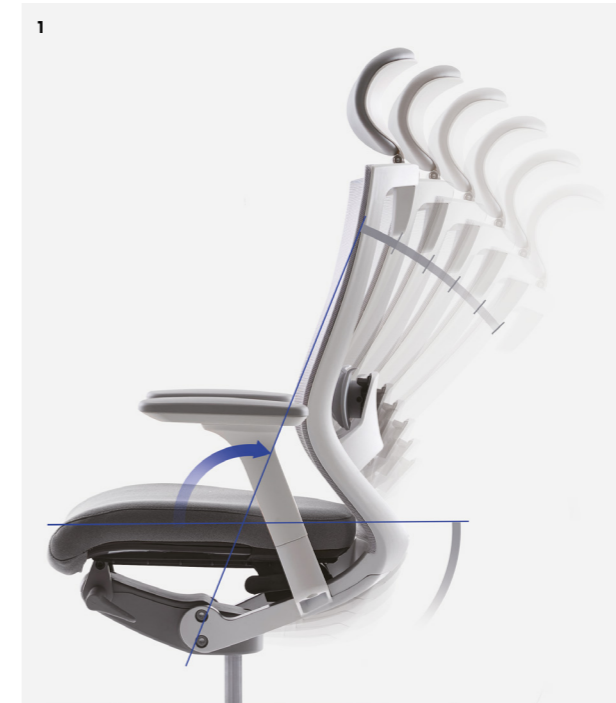

- **1 5단계 등판 젓힘 각도**
  등판 젓힘 각도를 5단계로 조절 가능하여 허리 부담을 최소화하고 몸을 편하게 지지해줍니다.
- **2 S-LINE 등판**
  척추 본연의 형태인 S자 등판이 체중을 적절히 분배해 허리를 이상적으로 지지해줍니다.
- **3 곡면형 좌판**
  좌판 앞부분이 아래쪽으로 등글게 경사져 있어 앉아있는 동안 다리의 혈액순환을 도와줍니다.