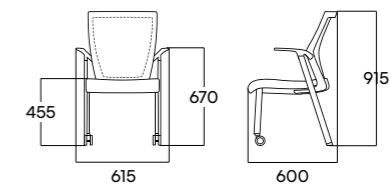

SPEC

	TNA501FE	TNB501FE
등판 컬러	블랙	화이트
좌판 컬러		
등판 폼	-	-
머리받침대	-	-
요추지지대	-	-
좌판	고탄성 스펀지	
팔걸이	고정형	
사이즈 (mm)