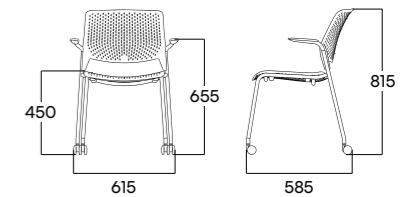

## SPEC

M301E

M301FEY

컬러

특징

수직 적층

수직 적층  
바퀴  
고정형 팔걸이

사이즈  
(mm)