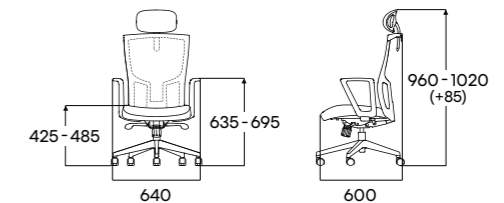

요추지지대

-

좌판

높이 조절

팔걸이

고정형

사이즈  
(mm)