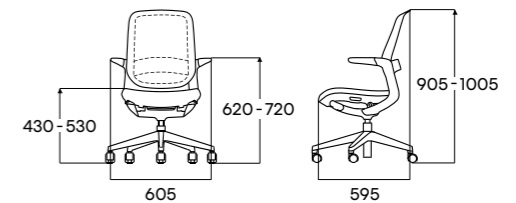

플렉스 등판
서로 다른 굵기와 길이로 길게 뻗은 플렉스 등판은 등을 부드럽게 감싸 자연스럽게 밀착되어 사용자의 미세한 움직임에도 효과적으로 지지해줍니다.

메쉬 등판
그물망처럼 작은 구멍으로 촘촘하게 구성된 소재로 메쉬 특유의 통기성이 좋아 땀이 차지 않고 쾌적한 착석감을 제공합니다.

체중 감응형 틸트
별도의 조작 없이도 사용자의 체중을 감지하여 등판 젖힘 강도가 자동으로 조절됩니다.
(특허 등록 : 10-2012-7029858)

리니에는 '선'을 뜻하는 독일어로, 유연한 곡선의 라인들이 어우러져 감각적이고 우아한 비주얼이 돋보이는 의자입니다.

COLOR & MATERIAL

등판	블랙 플라스틱	화이트 플라스틱	블랙 메쉬	화이트 메쉬	
좌판	A444A 코발트블루 인조가죽	A445L 코코아브라운 인조가죽	A446 시크블랙 인조가죽	457L 애쉬그린 패브릭	459L 레드빈 패브릭

SPEC

	T250NF	TXNA250NF	T250F	TXNA250F
등판 컬러/소재	블랙 플라스틱	화이트 플라스틱	블랙 메쉬	화이트 메쉬
좌판 컬러				
등판 젖힘	각도(ON/OFF), 강도 조절			
머리받침대	-			
요추지지대	-			
좌판	높이 조절			
팔걸이	고정형			

사이즈 (mm)