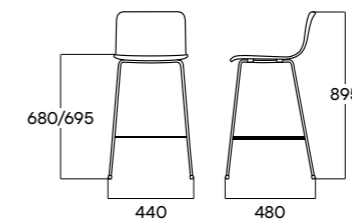

SPEC

컬러

특징

블랙프레임

화이트프레임

블랙프레임

화이트프레임

사이즈
(mm)