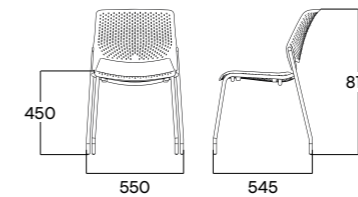

## SPEC

M301E

M301FEY

컬러

특징

수직 적층

수직 적층  
바퀴  
고정형 팔걸이

사이즈  
(mm)