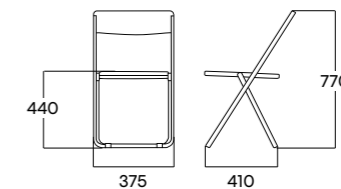

## SPEC

**M151**

컬러

특징

접이식

사이즈  
(mm)

**등판 젖힘 기능**  
등판이 뒤로 젖혀져, 등을 편안하게 기댄 채로 휴식하기에 좋고, 장시간의 작업도 수월해집니다.

**접이식 등판**  
등판을 손쉽게 접어 책상 아래 또는 바닥에 세워 보관이 용이합니다.