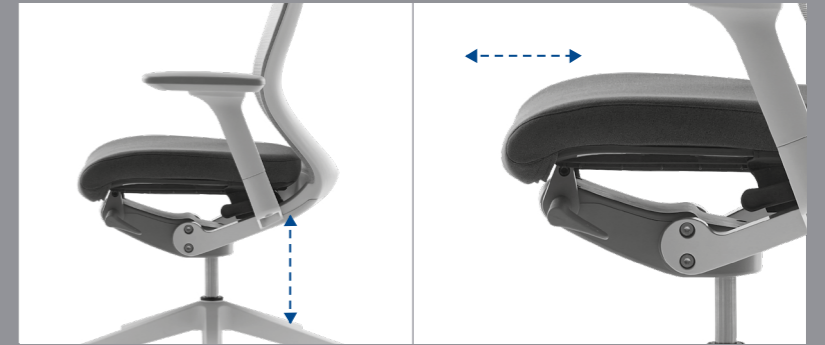

**싱크로나이즈드 틸팅**  
 의자를 뒤로 젖혔을 때 등판과 좌판이  
 다른 각도로 기울어져  
 요추를 등판에 밀착시켜줍니다.

## 머리 받침대 Headrest

머리를 받쳐 목과 어깨의 피로를  
 줄일 수 있습니다.

**높이 / 각도 조절**

## 좌판 Seat

무릎은 바닥면과 직각이 되도록 하고  
 엉덩이를 의자 안쪽 깊숙이 앉아야  
 등판을 허리를 더욱 안정감있게 지지해줍니다.

**높이 / 깊이 / 각도 조절**

## 팔걸이 Armrest

팔꿈치가 직각이 되도록 팔을 받치면  
 어깨의 부담과 좌판에 가해지는 체압을  
 줄일 수 있습니다.

**높이 / 좌우 / 앞뒤 조절**