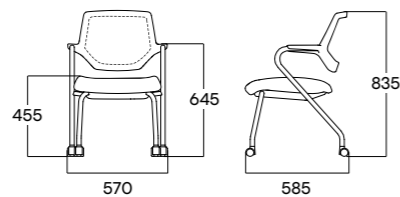

## SPEC

T30IFE

컬러

팔걸이

고정형

사이즈  
(mm)