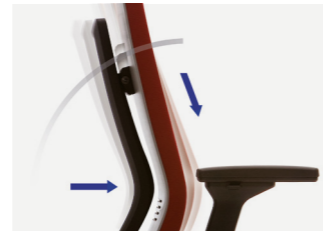

T55

오토매틱 요추지지대
시디즈만의 기술력을 바탕으로 개발된 오토매틱 요추지지대는 별도의 조작 없이도 사용자의 자세와 체형에 따라 반응하는 시스템입니다. 사용자에게 맞춰 자동으로 슬라이딩&벤딩되어 허리를 S자 형태로 받쳐주며 최상의 편안함을 제공합니다.