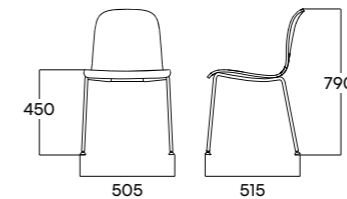

## SPEC

**MN081E**

**MN081E**

컬러

사이즈 (mm)

**곡면형 좌판**  
좌판 앞부분이 아래쪽으로 둥글게 경사져 있어 앉아있는 동안 다리의 혈액순환이 방해 받지 않습니다.

위는 프리미엄 바스툴 시리즈로, 아일랜드 식탁이나 다용도 테이블과 매치하여 식사, 독서, 휴식 등을 즐길 수 있습니다.