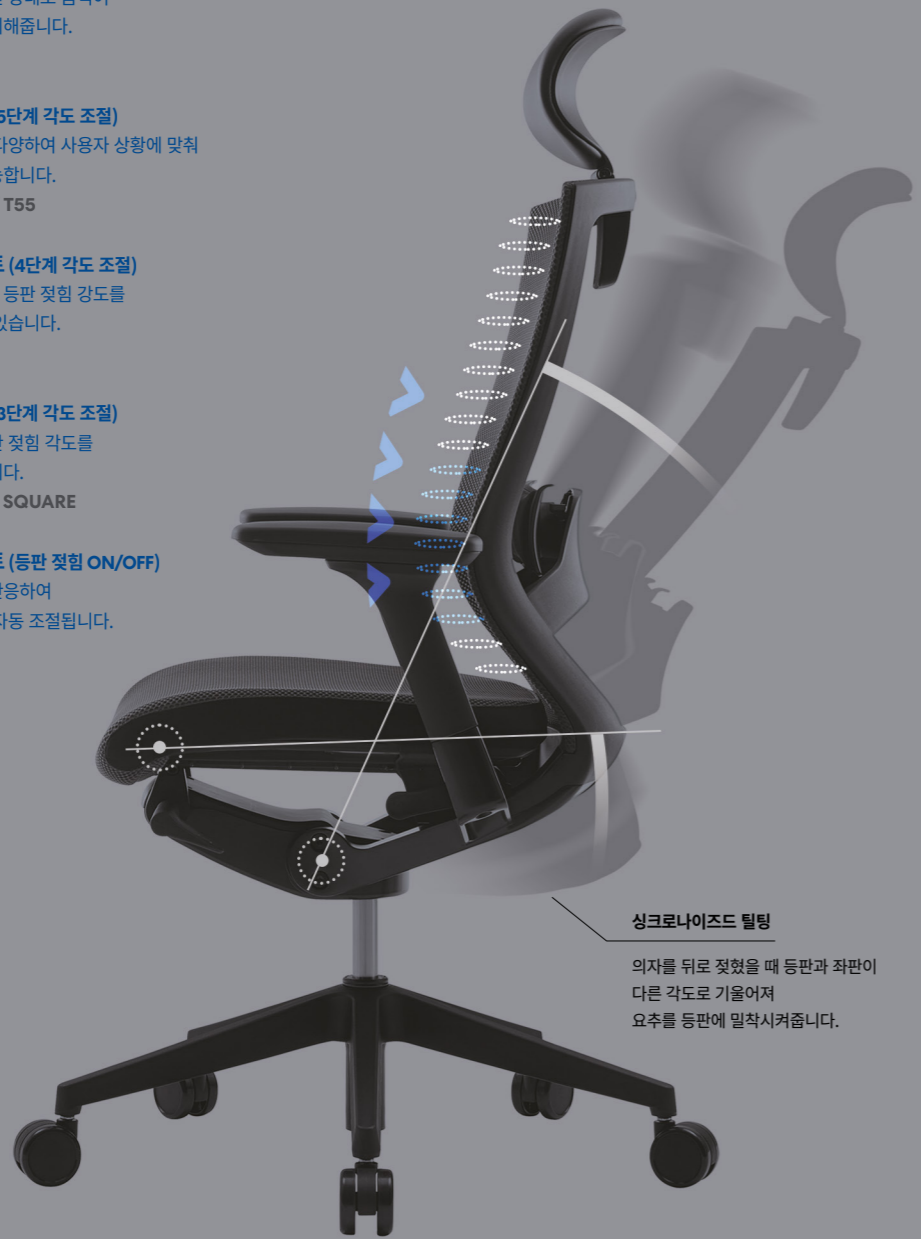

좋은 의자가 만들어주는 편안한 자세와 건강한 움직임.

틸트 Tilt

틸트는 의자의 등판이 젖어지는 핵심기술로, 등을 기대고 앉았을 때 허리를 자연스럽게 움직이도록 해주어 오래 앉아도 근육의 긴장 완화와 혈액순환에 도움을 줍니다.

ultimate **4** **ultimate** **4** **ultimate**
얼티밋 싱크 틸트 (4단계 각도 조절)
인체와 가장 밀착된 상태로 움직여
최적으로 몸을 지지해줍니다.
T80

multi **5** **multi** **5** **multi**
멀티 싱크 틸트 (5단계 각도 조절)
등판 젖힘 각도가 다양하여 사용자 상황에 맞춰
미세한 조절이 가능합니다.
T50 / T50 AIR / T55

smart **4** **smart** **4** **smart**
스마트 싱크 틸트 (4단계 각도 조절)
간편한 조작만으로 등판 젖힘 강도를
빠르게 조절할 수 있습니다.
T40

step **3** **step** **3** **step**
스텝 싱크 틸트 (3단계 각도 조절)
원하는 각도로 등판 젖힘 각도를
고정시킬 수 있습니다.
TAB PLUS / TAB SQUARE

WAT **체중 감응형 틸트 (등판 젖힘 ON/OFF)**
사용자의 체중에 반응하여
등판 젖힘 강도가 자동 조절됩니다.
LINE

싱크로나이즈드 틸팅
의자를 뒤로 젖혔을 때 등판과 좌판이
다른 각도로 기울어져
요추를 등판에 밀착시켜줍니다.